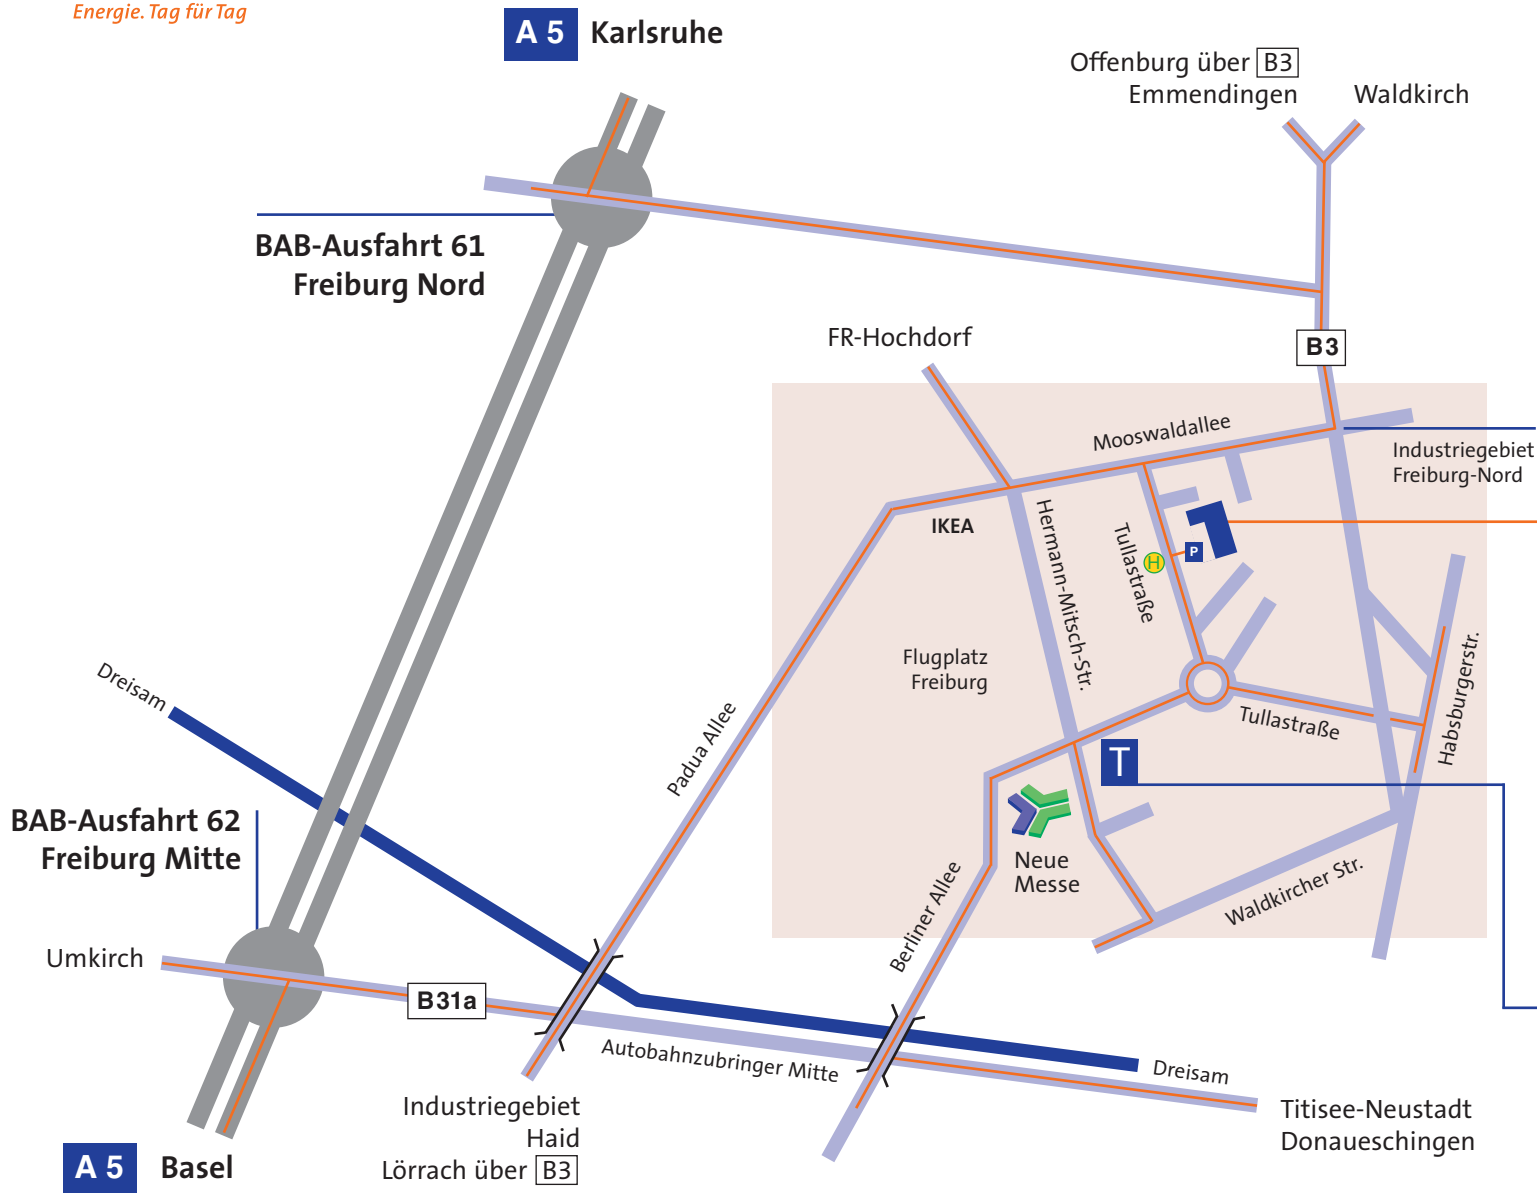

## Anfahrtsskizze zum badenova- Regionalcenter und Hauptverwaltung in Freiburg

— Anfahrt PKW

**badenova AG & Co. KG**  
Regionalcenter Freiburg  
Tullastraße 61  
79108 Freiburg  
Telefon 0180 2 83 84 85\*  
Telefax 0761 279-26 30  
\* 0,06 €/Festnetzruf

**Öffnungszeiten**  
Mo – Do 7.30 – 16.30 Uhr  
Fr 7.30 – 13.00 Uhr

badenova-Erdgastankstelle  
Extrol Autohof „Neue Messe“  
Engesserstraße 13  
79108 Freiburg  
Telefon 0761 5 04 66 50