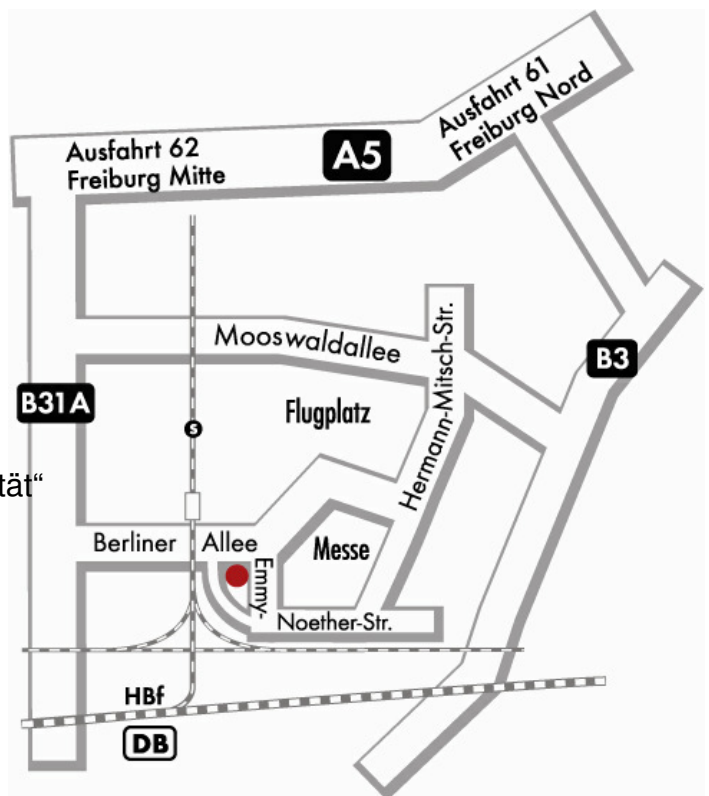

im
Solar-Info-Center
Emmy-Noether-Straße 2
79110 Freiburg
Tel.: 0761 / 89 75 92 – 50

Anreise mit ÖPNV

2 min. vom Hauptbahnhof (Gleis 5)

Breisgau S-Bahn Richtung Breisach

Haltestelle: „Messe Freiburg / Universität“

Aus Freiburg Stadtmitte

Buslinie 11

Haltestelle: „Fakultät für Angewandte Wissenschaften“

Buslinie 22

Haltestelle: „Fakultät für angewandte Wissenschaften“

Buslinie 10

Haltestelle: „Schillhof“

Anreise mit dem PKW für GPS-Navigation ggf. **Hirtenweg** eingeben
(Rückseite des Gebäudes)

Von der Autobahn A5

- Ausfahrt Freiburg Mitte ▶ Stadtmitte
- B 31 A, 4. Ausfahrt ▶ Sportzentrum West / Uni-Klinik
- Berliner Allee ▶ 1 km geradeaus, bis 7. Ampel, nach S-Bahn Linie an der Ampel rechts abbiegen

Besucherparkplätze

- ▶ in der Tiefgarage und hinter dem Gebäude
- Zufahrt zur Tiefgarage am Ende des Gebäudes

Sie finden uns im 1. OG

- ▶ Aufgang Nord / i folgen, sic forum / congress centre